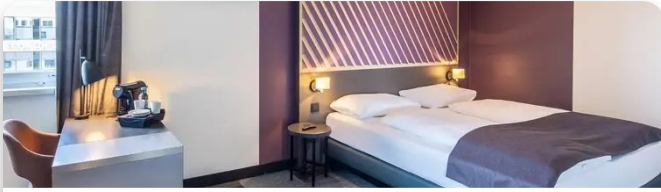

LOCATIONS

Wegbeschreibung & Hotellempfehlung

Design Office München Westend | München

brainbirds
opening minds

Hotelempfehlung

B&B HOTEL München City-West

Entfernung: 11 Minuten zu Fuß

[Mehr erfahren](#)