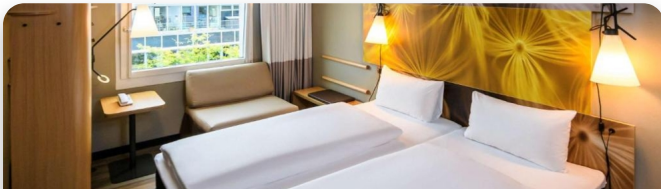

Hotel ibis München City West

Entfernung: 8 Minuten zu Fuß

[Mehr erfahren](#)